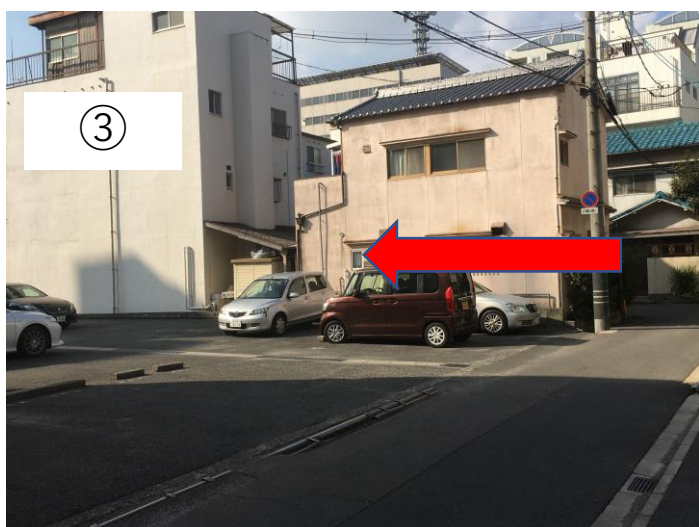

お客様専用駐車場のご案内

3月1日よりご利用が可能です。

県庁方面よりお越しの場合

* 駐車場より徒歩2分

① あくら通方面にすぐ斜め右折

② リパーク駐車場の先を左折

③ 約30m直進、左側駐車場

④ 赤いコーンのスペースに駐車して下さい。

駐車場3番（赤コーン）に駐車して下さい。

* 満車の場合は、パーキングをご利用ください。

（1時間無料サービス券を発行します。）

お客様専用駐車場のご案内

3月1日よりご利用が可能です。

岡山駅方面よりお越しの場合

* 駐車場より徒歩2分

①ジムを南へ直進

②最初の筋を左折

③直進後、最初の筋を右折

④最初の筋を左折、右側駐車場

駐車場3番（赤コーン）に駐車して下さい。

* 満車の場合は、パーキングをご利用ください。

（1時間無料サービス券を発行します。）